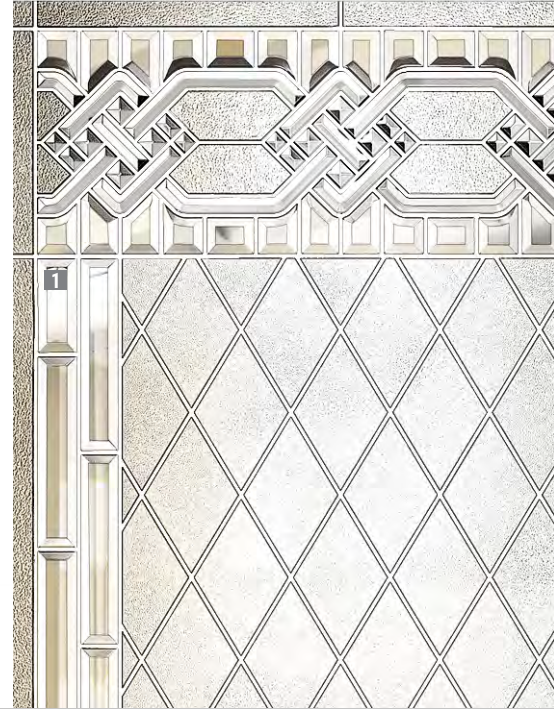

INTIMITÉ | INTIMACY

Disponible dans les grandeurs indiquées seulement.
Only available in the sizes shown.

Disponible dans les grandeurs indiquées seulement.
Only available in the sizes shown.

INTIMITÉ | INTIMACY