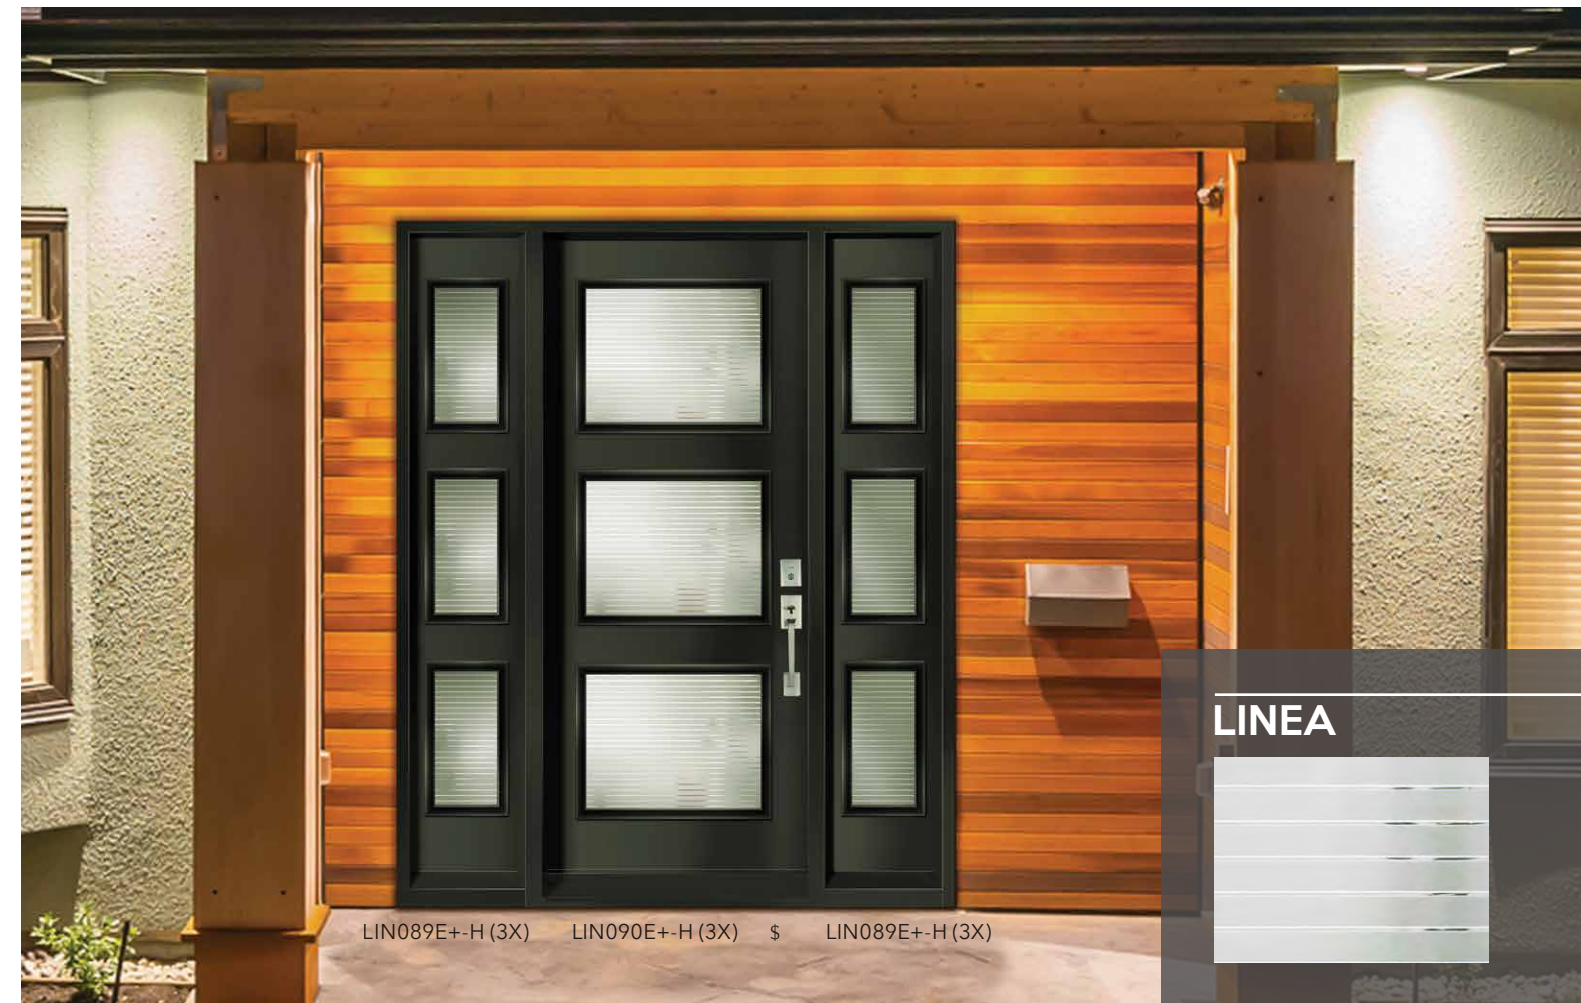

**NOUVEAU  
NEW**

**PORTES SURDIMENSIONNÉES | DECORATIVE  
DÉCORATIVES | OVERSIZED DOORS**

L'effet "WOW"!  
The "WOW" factor!

PANNEAUX STANDARDS DISPONIBLES | AVAILABLE STANDARD PANELS:

SAT098E+ (4X) \$\$\$