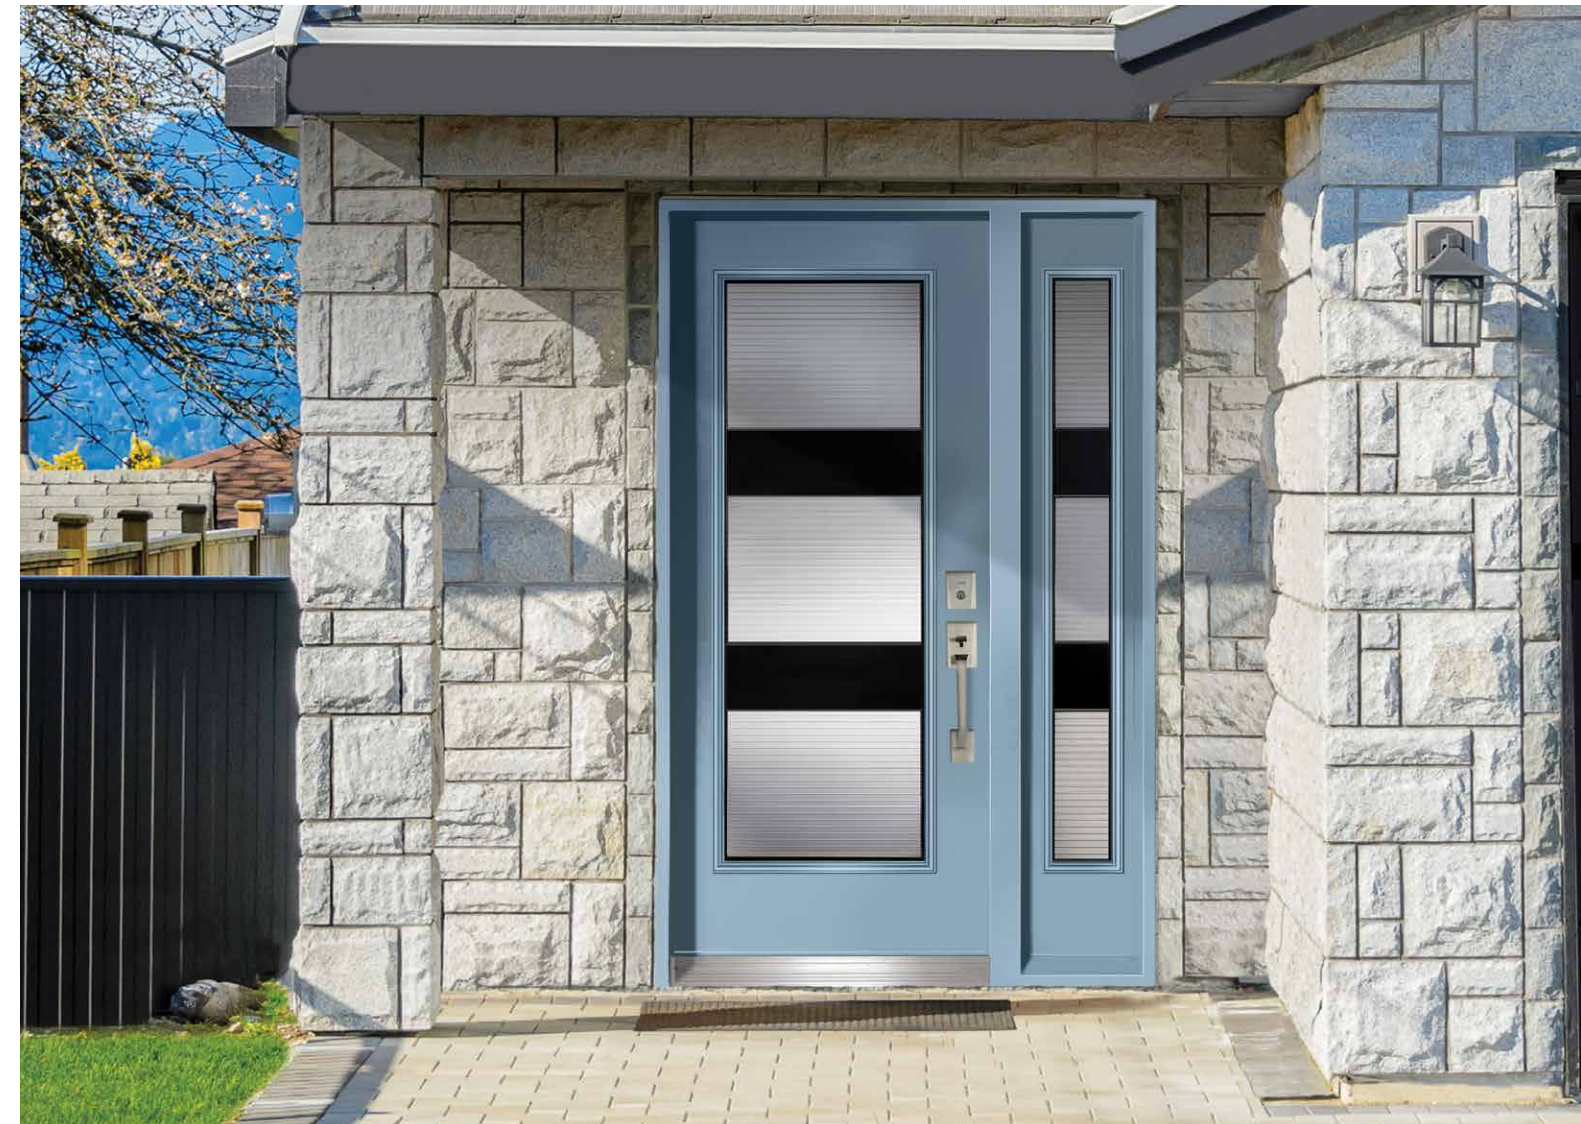

NOUVEAU
NEW