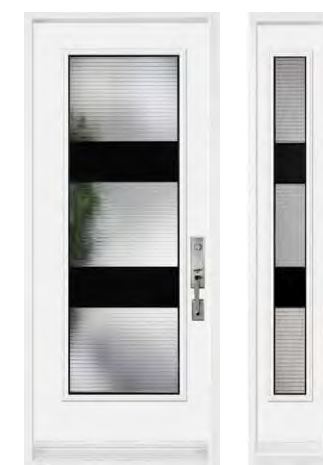

23" X 65" $$ SEV108NSE+-NO   8" X 65" SEV107NSE+-NO