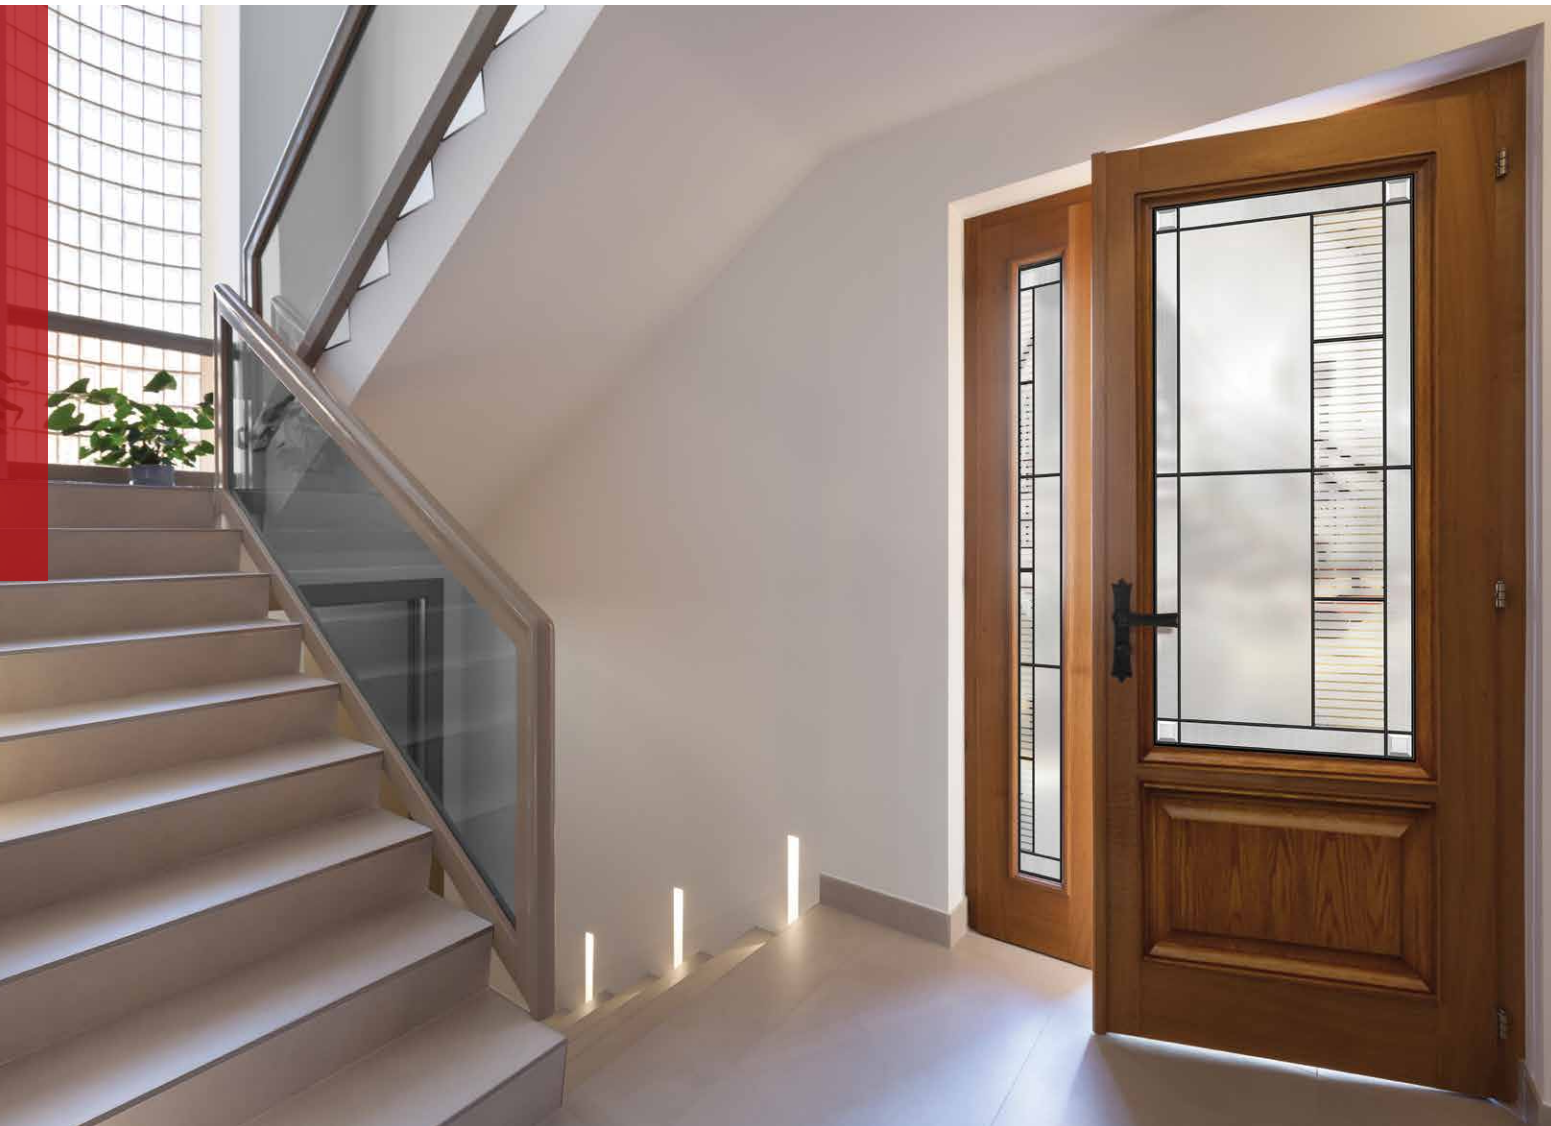

COULEUR DU CARRELAGE 2" | 2" GRILL COLOR

CHOIX DE VERRE | GLASS CHOICE

- 1 Screen biseauté  
Beveled Screen
- 2 Canva
- 3 Linea
- 4 Screen

INTIMITÉ | INTIMACY

FINI STANDARD | STANDARD FINISH

NOTE: Autres finis disponibles | Other available finishes