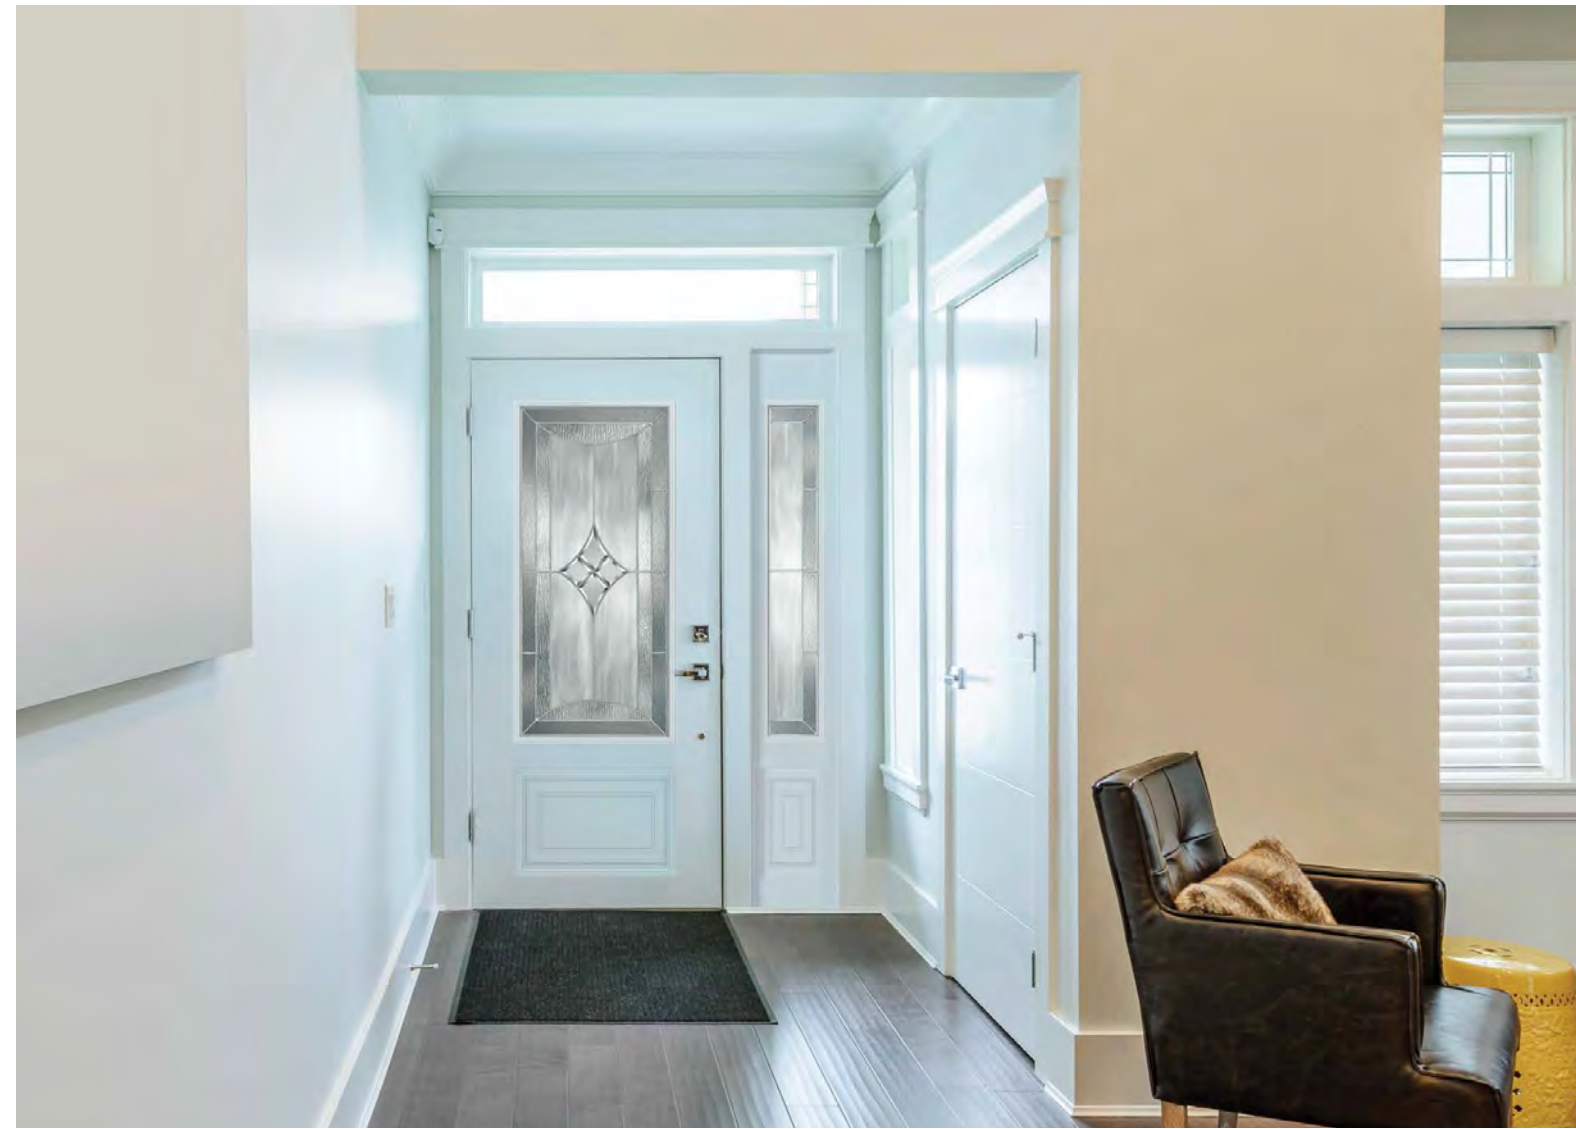

- 1 Chinchilla
- 2 Clair biseauté
  Beveled Clear
- 3 Screen biseauté
  Beveled Screen
- 4 Martelé
  Hammered